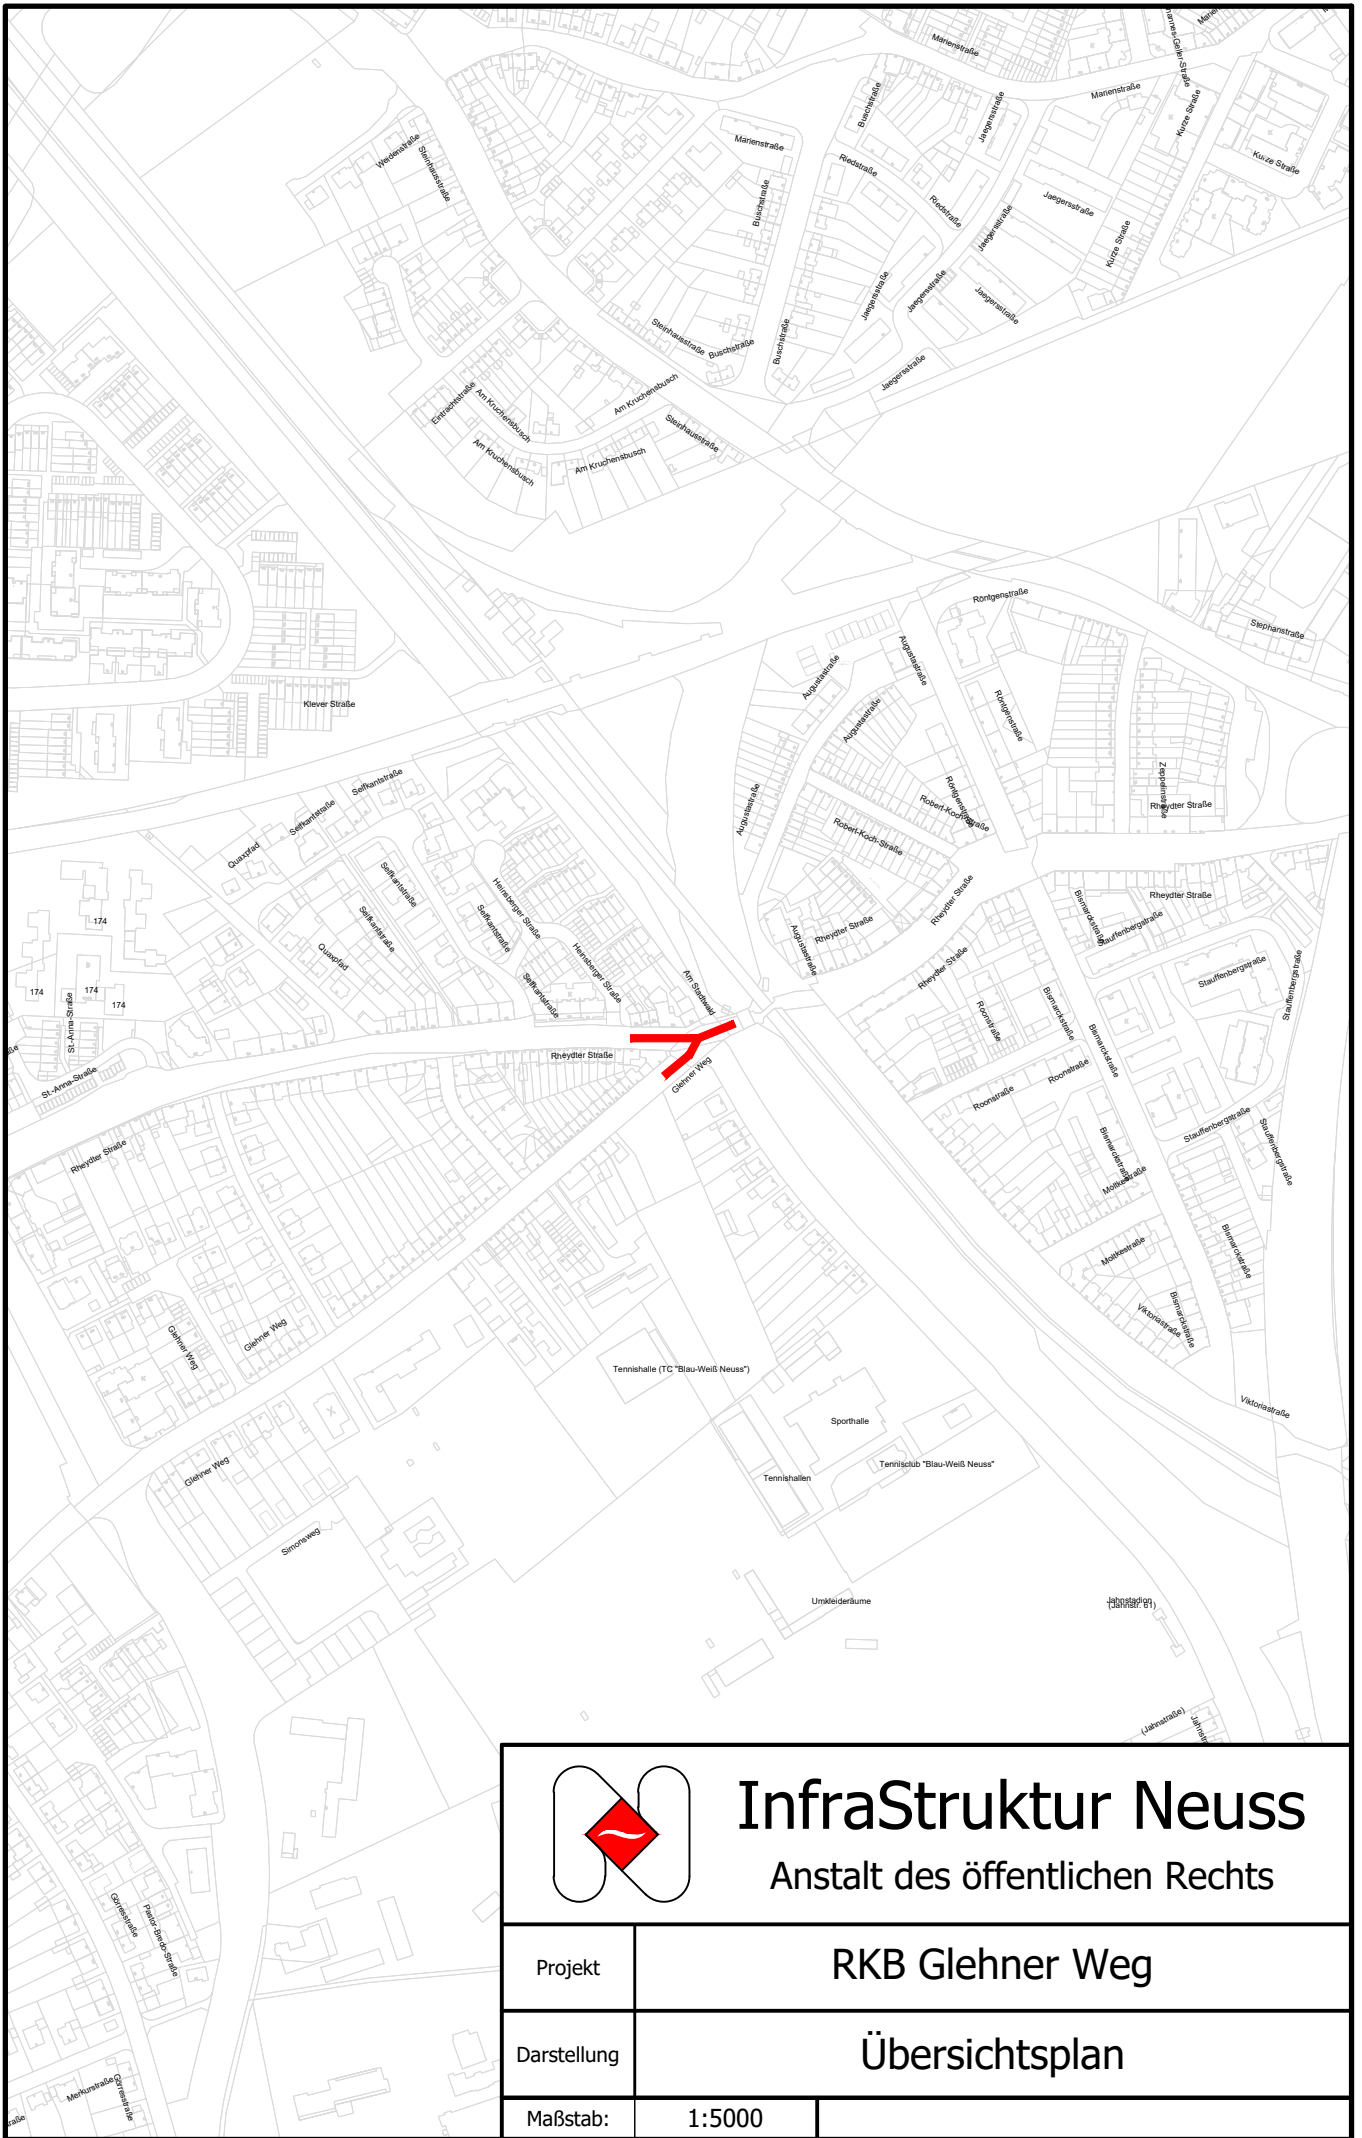

U:\711.1\ - Planung -\ AutoCad -\ Projekte -\ Glehner Weg RKB\InfraStruktur Neuss\Grundlagen\Übersichtsplan\Glehner Weg - Übersichtsplan.dwg

# InfraStruktur Neuss

Anstalt des öffentlichen Rechts

Projekt	RKB Glehner Weg	
Darstellung	Übersichtsplan	
Maßstab:	1:5000	