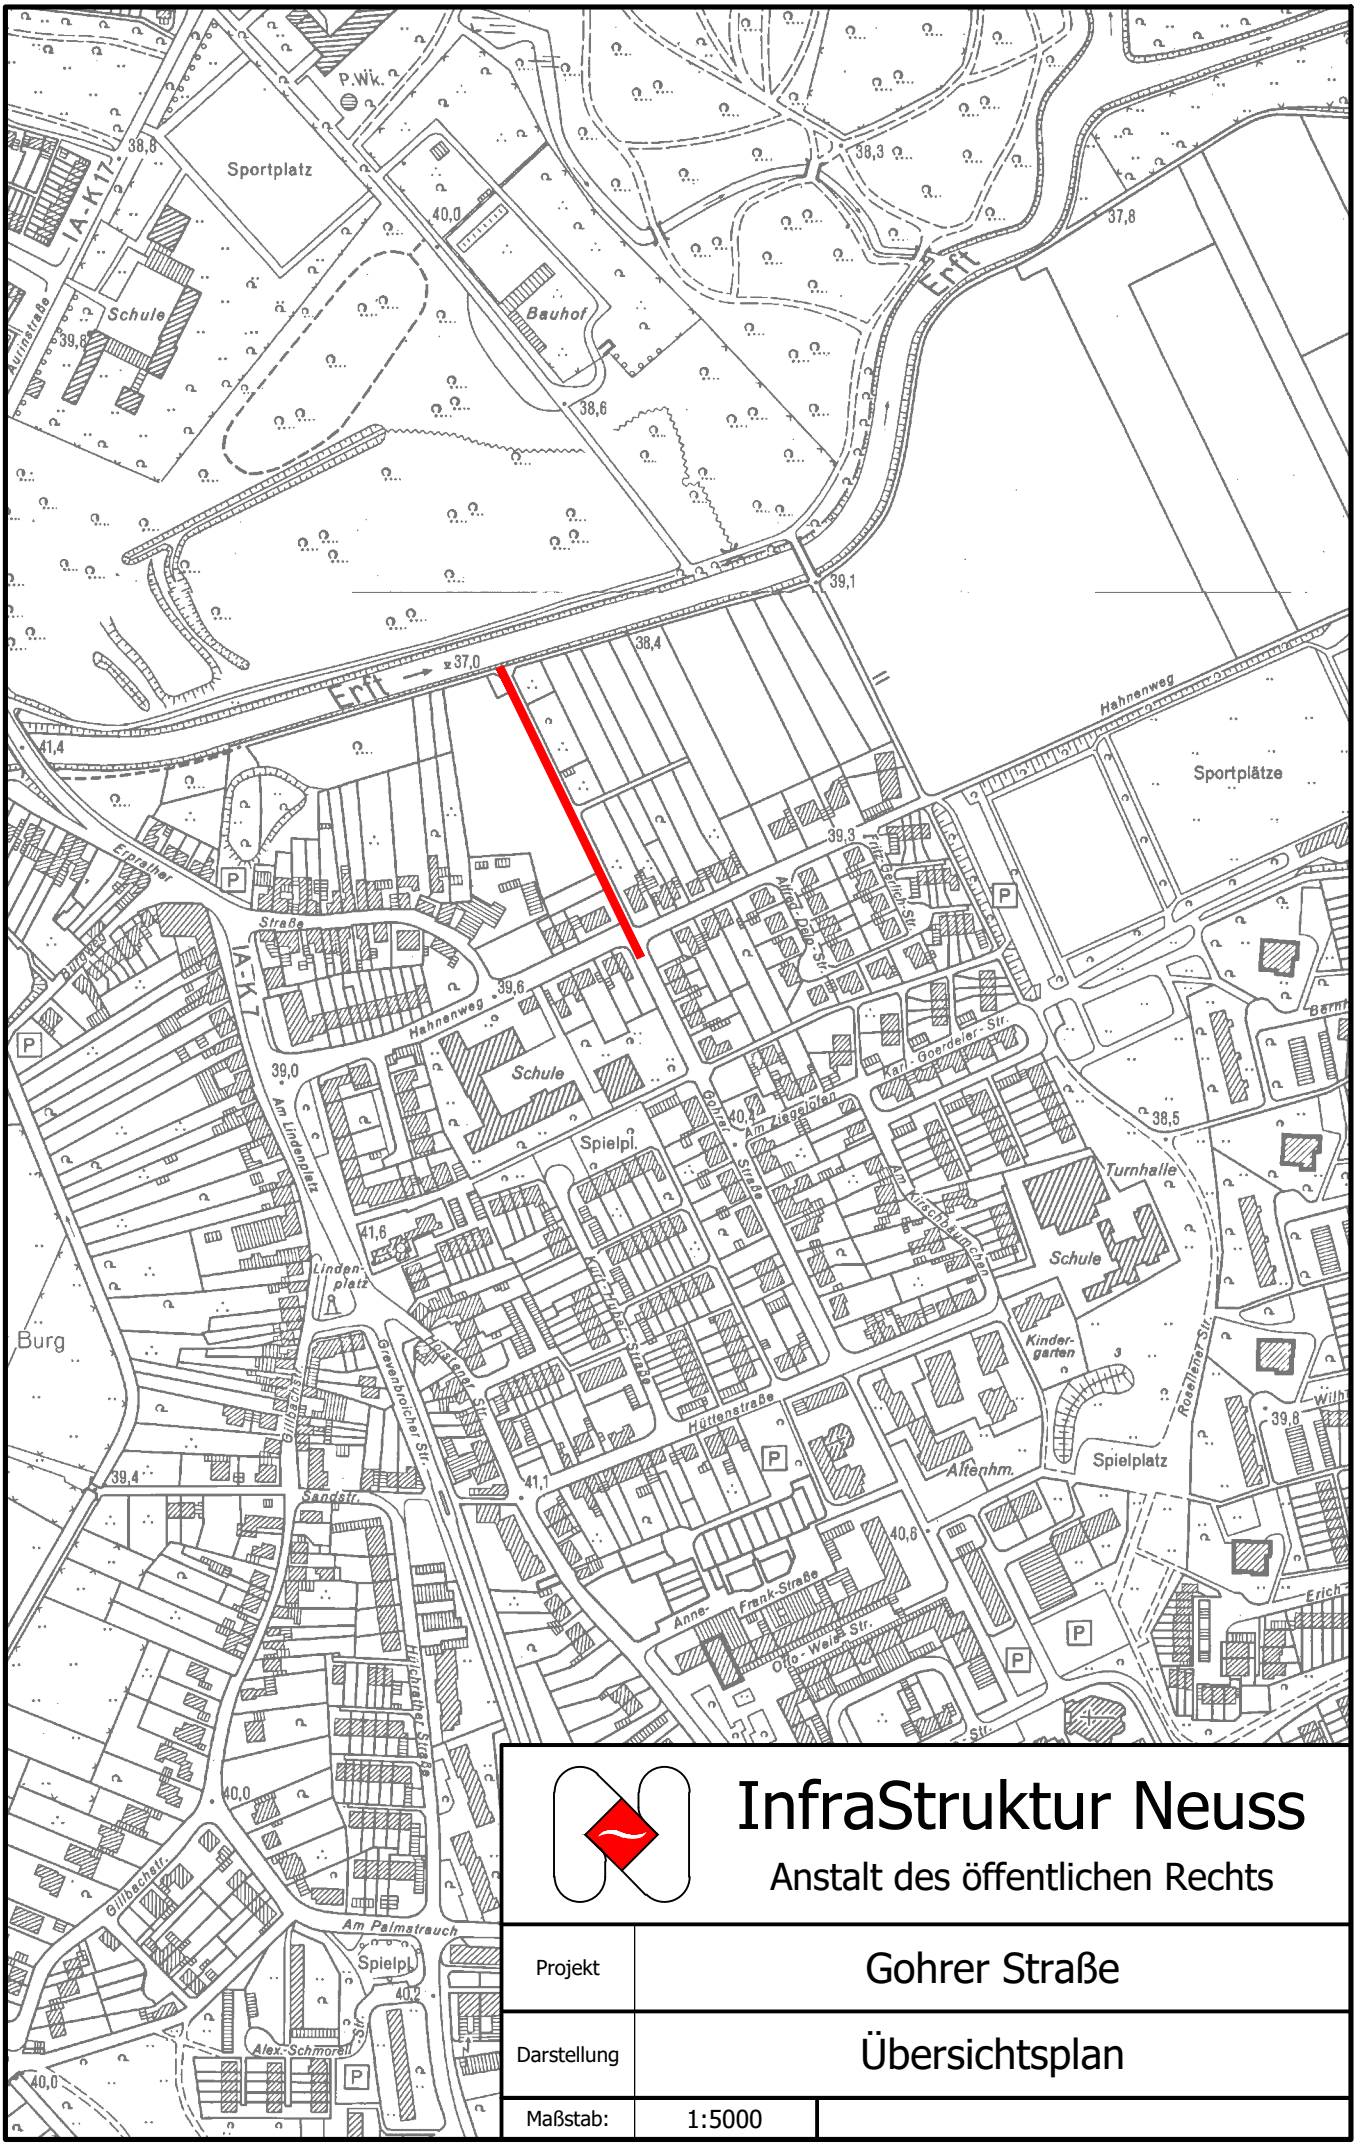

U:\711.1\ - Planung - AutoCad\Projekte\Gohrer Straße RKB\Kampfmittel\Übersichtsplan.dwg

InfraStruktur Neuss

Anstalt des öffentlichen Rechts

Projekt	Gohrer Straße	
Darstellung	Übersichtsplan	
Maßstab:	1:5000	